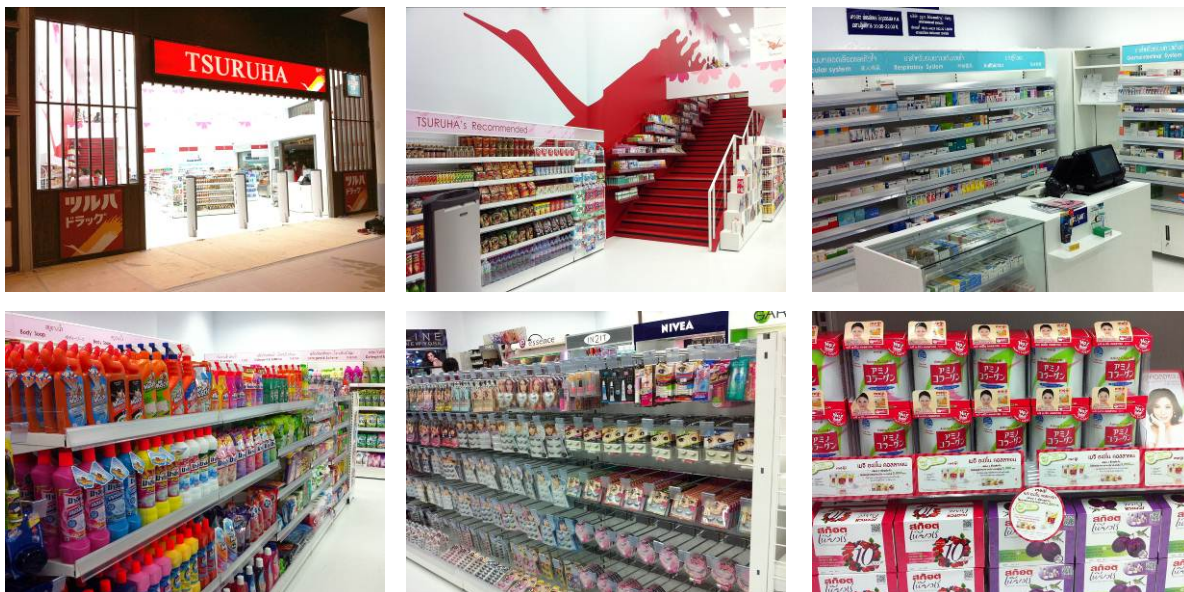

【店舗外観・内観】

《ご参考》ゲートウェイ・エカマイ 概要

延床面積：93,000 m² (28,181 坪 地上7階、地下1階建て)

駐車台数：1,000 台

総店舗数：約 400 店舗

以上

本件に関するお問い合わせ先

株式会社ツルハホールディングス

広報・IRグループ

TEL:011-783-2755